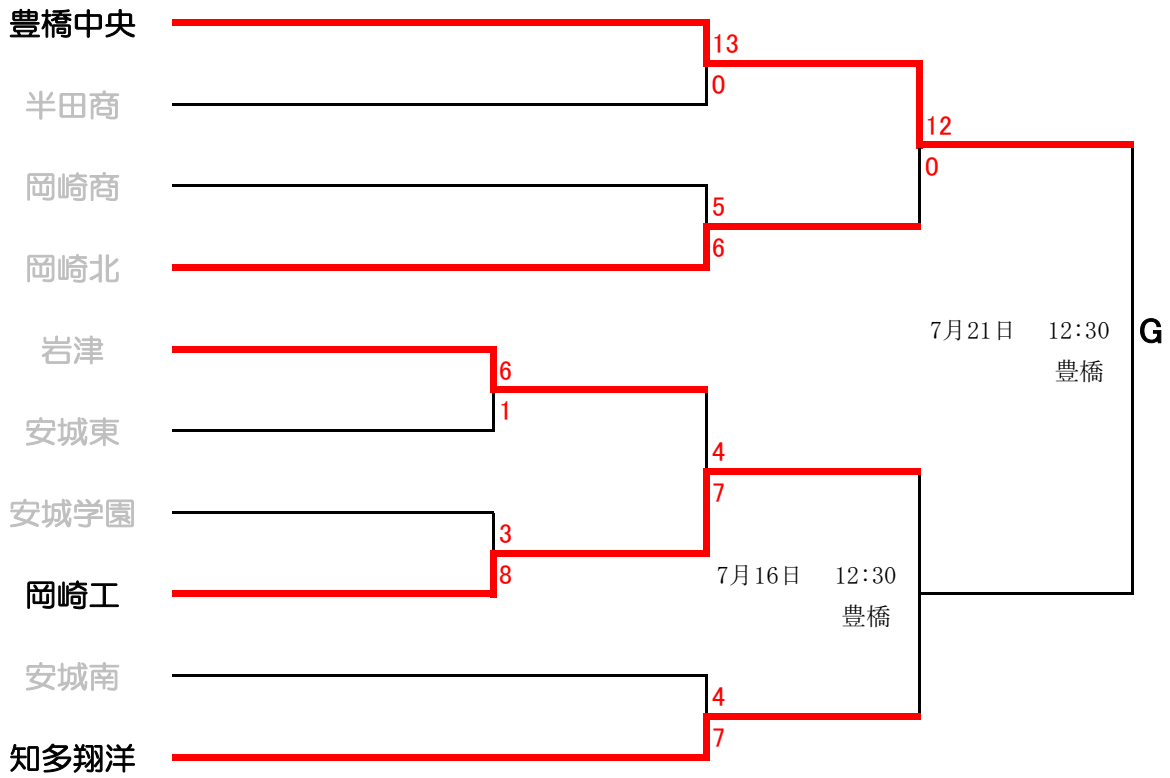

第100回全国高等学校野球選手権記念 東愛知大会 Aブロック

第100回全国高等学校野球選手権記念 東愛知大会 Bブロック

第100回全国高等学校野球選手権記念 東愛知大会 Cブロック

第100回全国高等学校野球選手権記念 東愛知大会 Dブロック

第100回全国高等学校野球選手権記念 東愛知大会 Eブロック

第100回全国高等学校野球選手権記念 東愛知大会 Fブロック

第100回全国高等学校野球選手権記念 東愛知大会 Gブロック

第100回全国高等学校野球選手権記念 東愛知大会 Hブロック