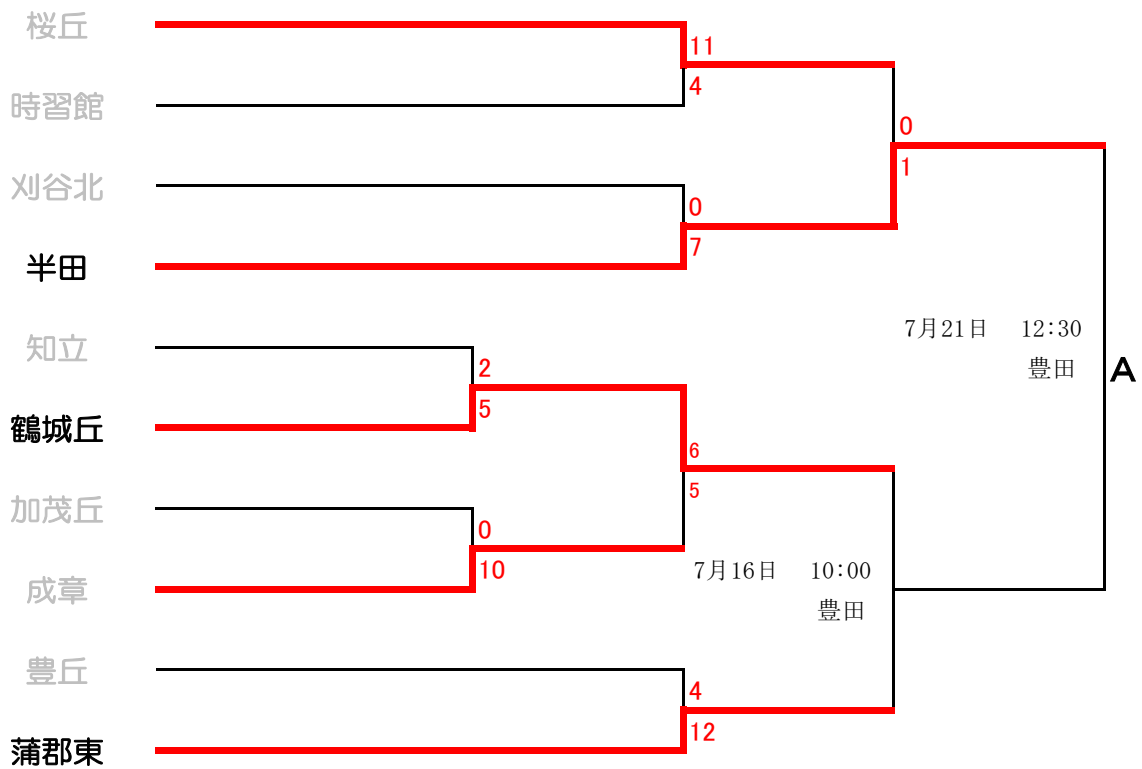

第100回全国高等学校野球選手権記念 東愛知大会 Aブロック

第100回全国高等学校野球選手権記念 東愛知大会 Bブロック

第100回全国高等学校野球選手権記念 東愛知大会 Cブロック

第100回全国高等学校野球選手権記念 東愛知大会 Dブロック

第100回全国高等学校野球選手権記念 東愛知大会 Eブロック

第100回全国高等学校野球選手権記念 東愛知大会 Fブロック

第100回全国高等学校野球選手権記念 東愛知大会 Gブロック

第100回全国高等学校野球選手権記念 東愛知大会 Hブロック